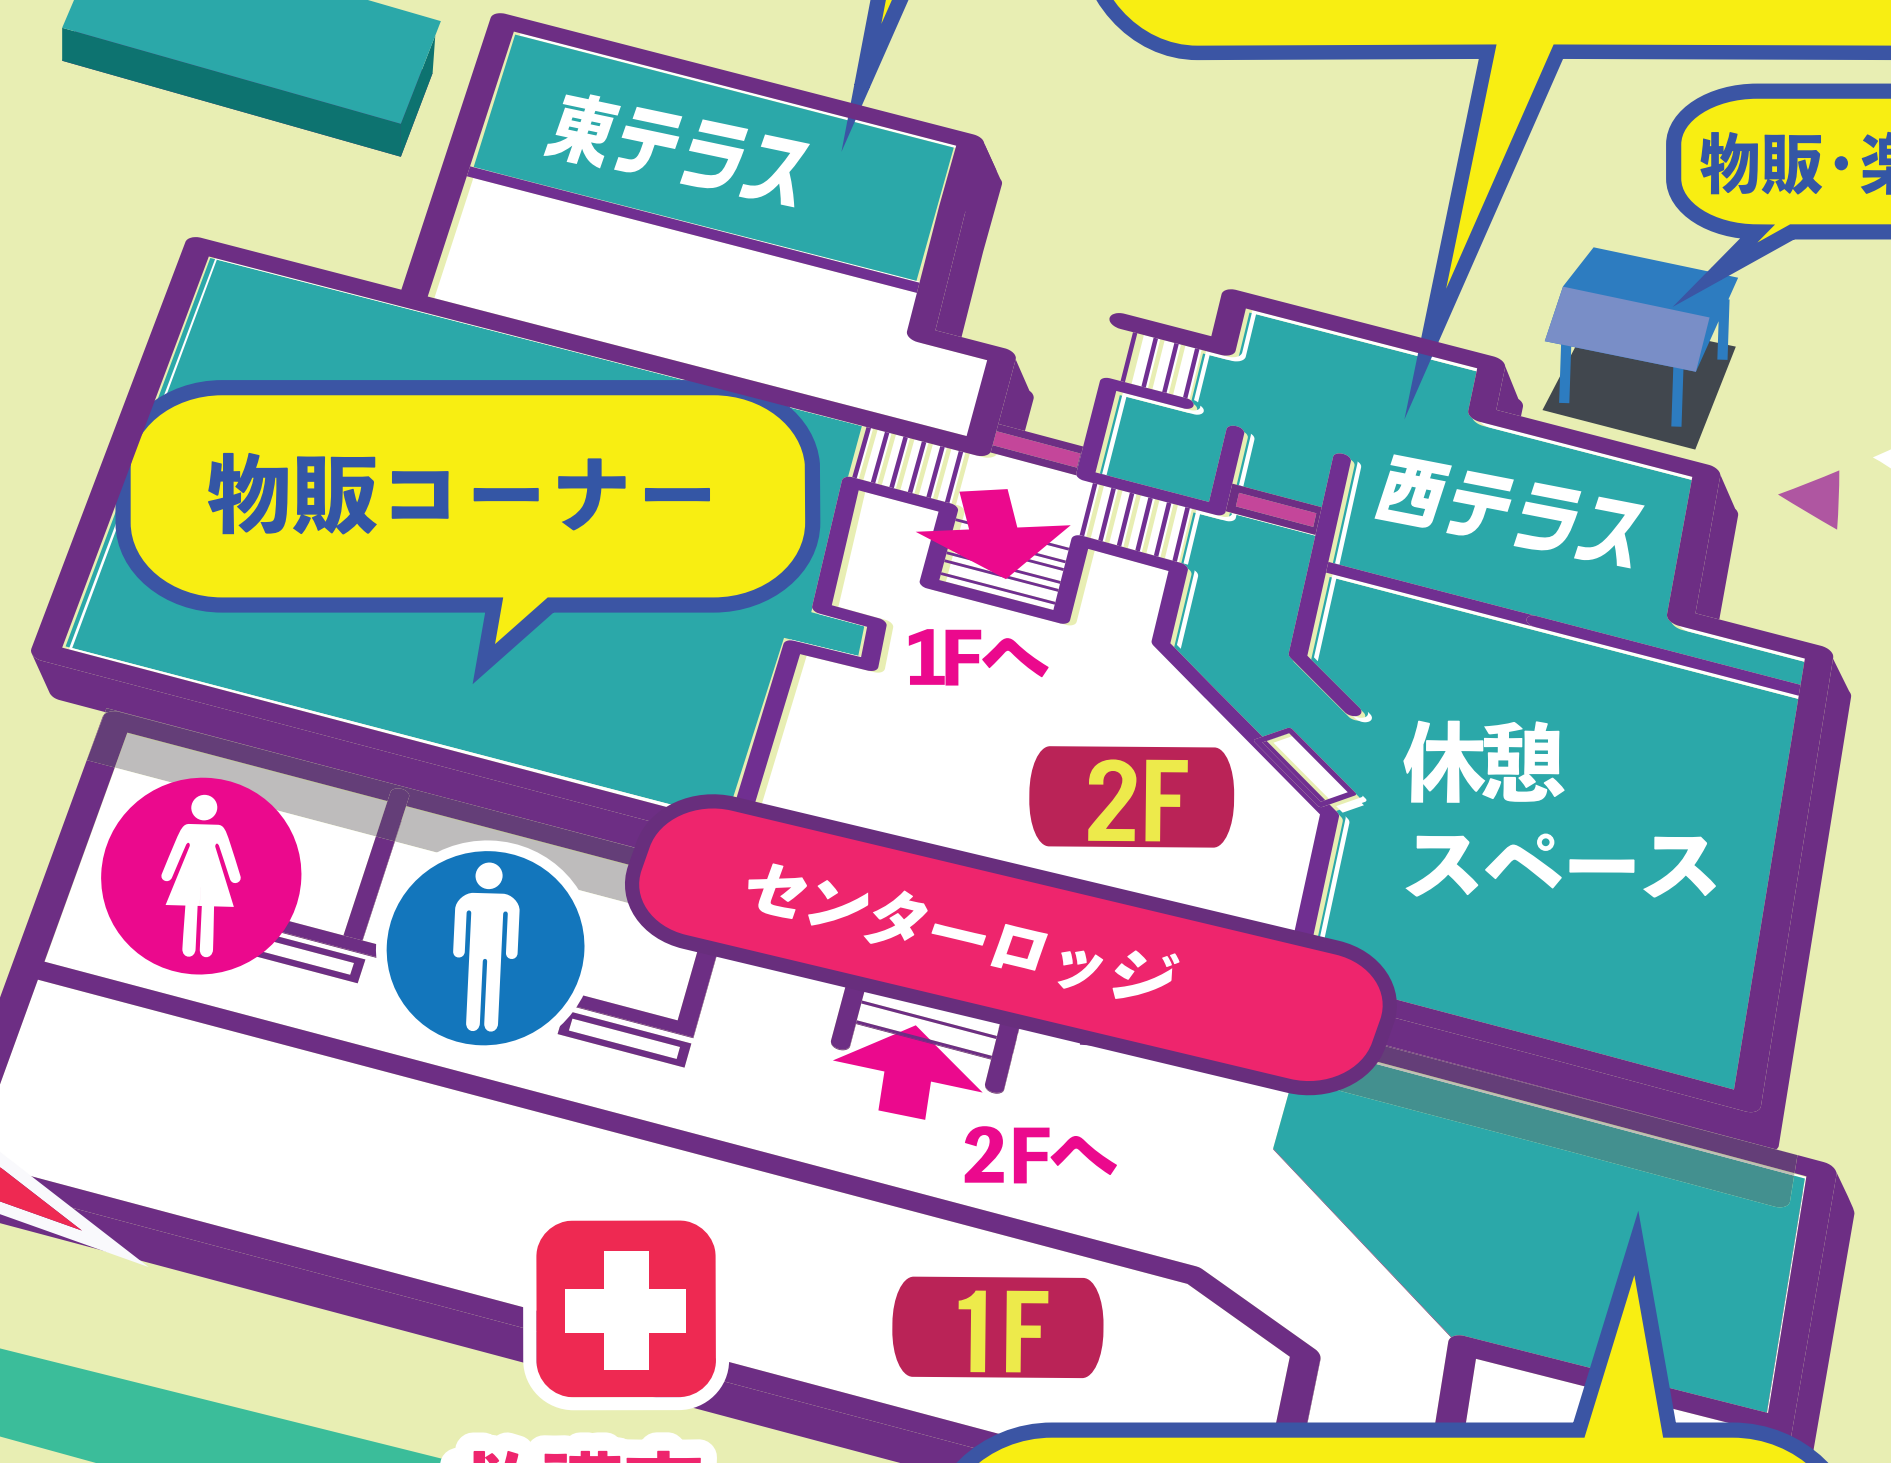

Sapporo
Craft Beer
Forest
2024

会場 MaP

泊まれる指定席
※有料エリア

泊まれる指定席専用駐車スペース P

小テント・レジャーシートエリア
(ペグなし)

MORI'S キッチン はなれ
フードカーエリア

ブルーワーズブース
人気ブルーワーズが全国から集結!

Forestreet Piano
ご自由に演奏できます

屋根付きテント

屋根付きテント

遊具
水場

焚火台

レジャーシートエリア
お土産ビール販売

総合センター
追加ビールチケット販売
グッズ販売

LIVEステージ
ミュージックライブ

テラスジギスカン
別料金となります

エントランス受付
前売券交換こちらで受付

1 2 3 4 5 6 7 8 9 10 11 12 13 14 15 16 17 18 19 20 21 22 23 24 25
A B C D E F G H I J K

カップ洗浄
ブース W
ゴミ
捨場

MORI'S キッチン フードコート
北海道の人気店の料理が盛りだくさん!

- イベントでの注意事項**
- 飲食物の持ち込みは、禁止です。
 - ゴミは、指定の場所に分別してください
 - 芝生でのテントのペグ打ちは、禁止です。
 - ペットの連れ込みはご遠慮ください

TAXI stand

第1駐車場 P

←真駒内方面

→西野・発寒南方面→

円山公園方面↓